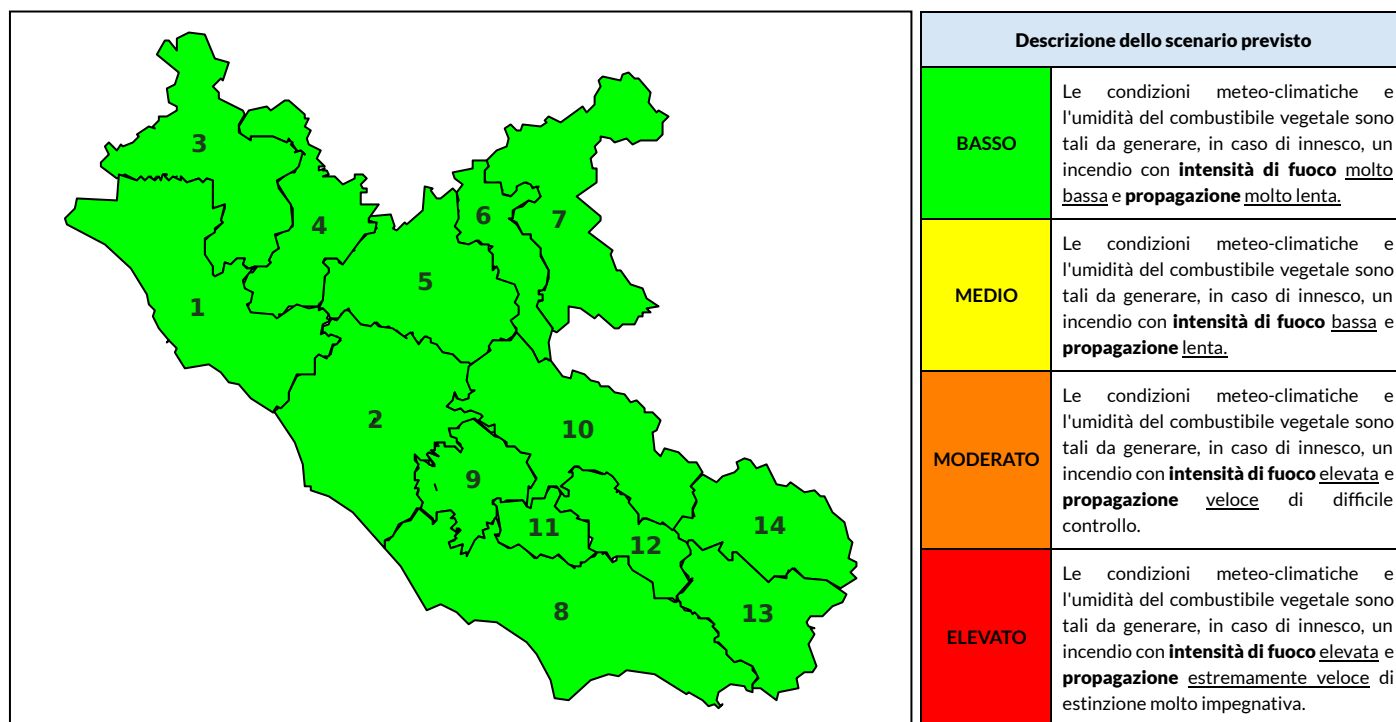

BOLLETTINO DI PERICOLOSITA' DA INCENDI BOSCHIVI

Previsioni per domani 10-6-2023

Livello di pericolosità da incendio boschivo per Zona di Allerta AIB

Bollettino emesso nel periodo della campagna AIB Lazio sulla base del modello previsionale RISICOLazio, sviluppato in collaborazione con Fondazione CIMA, che fornisce un supporto per la valutazione della Pericolosità da incendio boschivo aggregata sulle Zone di Allerta AIB, approvate come parte integrante del Piano AIB Lazio 2020-2022 con DGR n° 270 del 15/05/2020. Il dettaglio della distribuzione dei Comuni nelle Zone AIB è consultabile al link <https://protezionecivile.regione.lazio.it/zone_allerta_aib_comuni/>. Le Norme Comportamentali per la popolazione sono consultabili al link <https://protezionecivile.regione.lazio.it/norme_comportamentali_aib/>.

Zona AIB	1	2	3	4	5	6	7	8	9	10	11	12	13	14
Livello Pericolosità	BASSO	BASSO	BASSO	BASSO	BASSO	BASSO	BASSO	BASSO	BASSO	BASSO	BASSO	BASSO	BASSO	BASSO