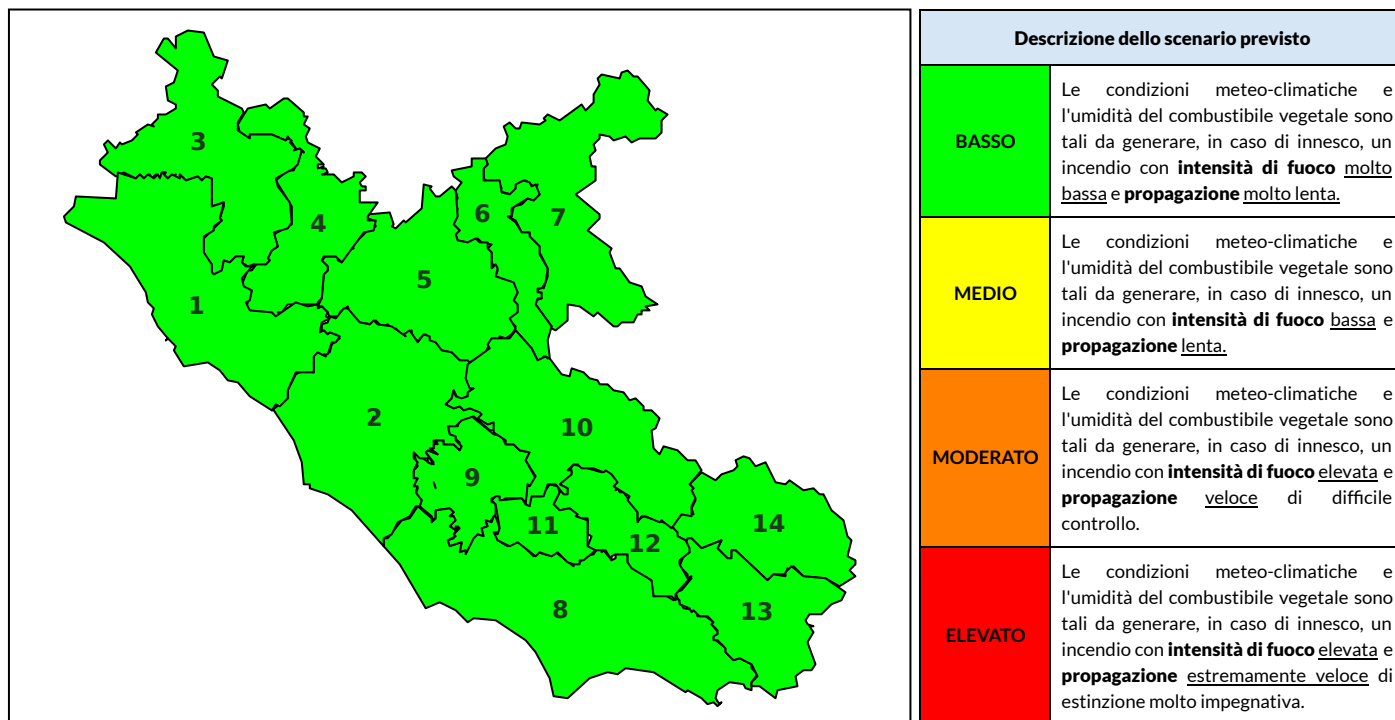

BOLLETTINO DI PERICOLOSITA' DA INCENDI BOSCHIVI

Previsioni per oggi 9-6-2023

Livello di pericolosità da incendio boschivo per Zona di Allerta AIB

Bollettino emesso nel periodo della campagna AIB Lazio sulla base del modello previsionale RISICOLazio, sviluppato in collaborazione con Fondazione CIMA, che fornisce un supporto per la valutazione della Pericolosità da incendio boschivo aggregata sulle Zone di Allerta AIB, approvate come parte integrante del Piano AIB Lazio 2020-2022 con DGR n° 270 del 15/05/2020. Il dettaglio della distribuzione dei Comuni nelle Zone AIB è consultabile al link https://protezionecivile.regione.lazio.it/zone_allerta_aib_comuni/. Le Norme Comportamentali per la popolazione sono consultabili al link https://protezionecivile.regione.lazio.it/norme_comportamentali_aib/.

Zona AIB	1	2	3	4	5	6	7	8	9	10	11	12	13	14
Livello Pericolosità	BASSO	BASSO	BASSO	BASSO	BASSO	BASSO	BASSO	BASSO	BASSO	BASSO	BASSO	BASSO	BASSO	BASSO

NOTE

BOLLETTINO DI PERICOLOSITA' DA INCENDI BOSCHIVI

Previsioni per domani 10-6-2023